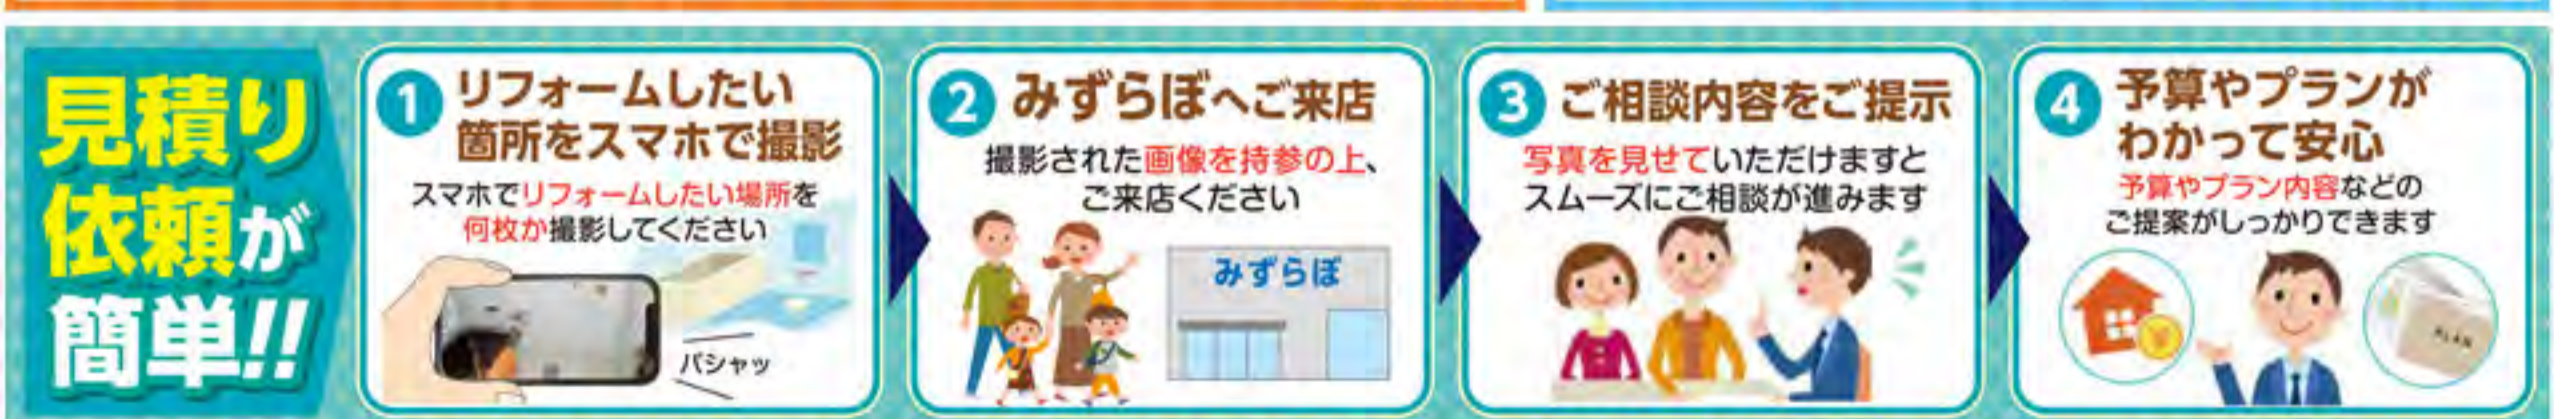

**エコキュート**  
HITACHI  
●フルオート370L  
●インターホンリモコン  
●脚部カバー付  
●HP-F37WUK  
1,056,500円  
**46.0万円** (税込506,000円)

**水廻り2点 + 内装工事**

**LIXIL** リデア 1216 830,000円

**LIXIL** ピアラ W750 211,800円

無金利ローン **11,183円** (税込671,000円・60回払い)

お風呂 + 洗面化粧台 + 内装工事 = **61.0万円** (税込671,000円)

キッチンやお風呂をお考えの方は、ぜひ私たちのショールームにお越しください。

株式会社 **ナサホーム**  
**みずらぼ** 水廻り工事専門店

電車でお越しの方は...  
JR「桂川駅」より徒歩13分  
ダイエー桂南店 1階

**桂南店**  
京都市南区久世上久世町485  
TEL.075-924-0032  
営業時間 AM10:00~PM6:00  
定休日/水曜日